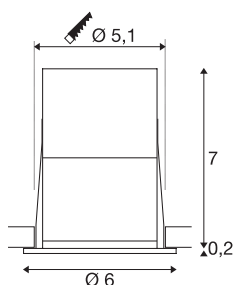

HORN MEDI DL

led indoor plafondbouwlamp, zwart, 3000K, 15°

De starre LED-inbouwspot HORN MINI is gemaakt van aluminium en is LED-licht voor toepassingen waarbij punctuele accentverlichting en geringe inbouwdiepte nodig zijn. De warmwitte 1W Power led zorgt voor de benodigde verlichtingssterkte. Voor het bedrijf van de spot is een passende constante-stroom-driver met 350mA nodig. Deze lamp bevat ingebouwde led-lampen.

TECHNISCHE SPECIFICATIES

Art.nr.	1001925
IP-code	IP 20
Montage	Inbouw
Montagebeschrijving	Plafond,Wand
Secundaire stroom / spanning	350 mA
Veiligheidsklasse	III
Wattage	6 W
maximale omgevingstemperatuur	30 °C
Lumen	245 lm
Lichtkleurtemperatuur	3000 Kelvin
Stralingshoek	15 °
Kleur	zwart
CRI	80
LXXBXX gegevens	L70B50
Levensduur	30000 h
Lichtsterkteverdeling	rotatiesymmetrisch
Lichtval	direct
Hoogte	7.2 cm
Diameter	6 cm
Nettogewicht	0.09 kg
Brutogewicht	0.131 kg
Vorm inbouwopening	rond

Lichtbron

916331	
--------	---

Accessoires

1007227	LED driver 20W 350/500 mA PHASE
---------	---------------------------------

Inbouwdiepte	8 cm
--------------	------

Inbouwdiameter	5.1 cm
----------------	--------