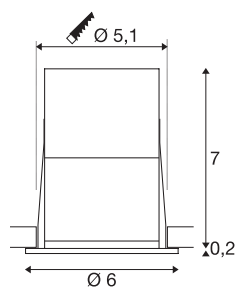

HORN MEDI

LED Indoor Deckeneinbauleuchte, schwarz/weiß, 3000K, 15°

Der starre LED Einbauspot HORN MEDI wurde aus Aluminium hergestellt und ist eine LED-Lichtlösung für Anwendungen, bei denen punktuelle Akzentbeleuchtung und geringe Einbautiefe benötigt werden. Die warmweiße Power LED sorgt für die benötigte Beleuchtungsstärke. Zum Betrieb des Spots wird ein passender Konstantstromtreiber mit 350mA benötigt. Diese Leuchte enthält eingebaute LED-Lampen.

TECHNISCHE DATEN

Art. Nr.	1001926
IP Code	IP 20
Montage	Einbau
Montagedetails	Decke, Wand
Sekundär Strom / Spannung	350 mA
Schutzklasse	III
Wattage	6 W
maximale Umgebungstemperatur	30 °C
Lumen	245 lm
Lichtfarbtemperatur	3000 Kelvin
Abstrahlwinkel	15 °
Farbe	weiß
CRI	80
LXXBXX Daten	L70B50
Lebensdauer	30000 h
Lichtstärkeverteilung	rotationssymmetrisch
Lichtaustritt	direkt
Höhe	7.2 cm
Durchmesser	6 cm
Nettogewicht	0.09 kg
Bruttogewicht	0.129 kg
Ausschnittsform	rund

Lichtquelle

916331	
--------	---

Zubehör

1007227	LED Treiber 20W , 350-mA/500mA PHASE weiß
---------	---

Einbautiefe	8 cm
Einbaudurchmesser	5.1 cm