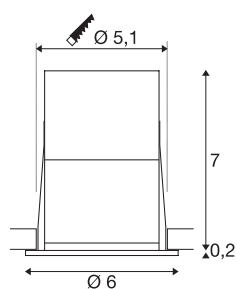

## HORN MEDI DL

Luminaria integrada de techo para interior LED, negro/blanco, 3000 K, 15°

El foco empotrable LED rígido HORN MEDI está fabricado en aluminio y es una solución de iluminación LED para aplicaciones en las que se necesita una iluminación de acento puntual y una baja profundidad de empotrado. La luz Power LED blanca cálida proporciona la intensidad luminosa necesaria. Para el funcionamiento del foco se necesita un controlador de corriente adecuado de 350 mA. Esta luminaria incluye luces LED incorporadas.

### Datos técnicos

Art. N.º	1001926
Código IP	IP 20
Montaje	Empotrado
Detalles de montaje	Techo, Pared
Corriente eléctrica / Tensión secundaria	350 mA
Clase de protección	III
Temperatura ambiente máxima	30 °C
Flujo luminoso	245 lm
Temperatura del color de la luz	3000 Kelvin
Semiángulo de dispersión	15 °
Color	blanco
IRC	80
Datos LXXBXX	L70B50
Vida útil	30000 h
Distribución de la intensidad luminosa	de rotación simétrica
Salida de la luz	Directa
Altura	7.2 cm
Diámetro	6 cm
Peso neto	0.09 kg
Peso bruto	0.129 kg
Forma de la estructura	ronda
Profundidad del montaje	8 cm

## Fuente de luz

916331		Diámetro de montaje	5.1 cm
--------	---	---------------------	--------