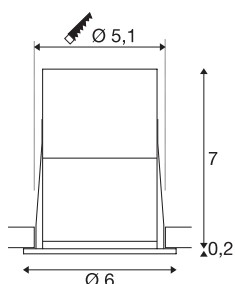

HORN MEDI DL

LED innendørs innfelt taklampe, sort/hvit, 3000K, 15°

Den fastmonterte, innfelte LED-spotten HORN MEDI består av aluminium. Dette er en LED-løsning til bruk ved målrettet effektbelysning og lav innfellingsdybde. Den varmhvite power LED-en avgir nødvendig lysstyrke. Til bruk av spotten kreves det en passende 350mA konstantstrømdriver. Denne armaturet inneholder integrerte LED.

TEKNISKE DATA

Art.nr.	1001926
IP-kode	IP 20
Montering	Innfelt montering
Montering detaljer	Tak, Vegg
Sekundær strøm / spenning	350 mA
Kapslingsgrad	III
Systemeffekt	6 W
Maksimal omgivelsestemperatur	30 °C
Lysytelse	245 lm
Lysfargetemperatur	3000 Kelvin
Spredningsvinkel	15 °
Farge	hvit
CRI	80
LXXBXX-data	L70B50
Levetid	30000 h
Lysstyrkefordeling	rotasjonssymmetrisk
Lysåpning	direkte
Høyde	7.2 cm
Diameter	6 cm
Nettvekt	0.09 kg
Bruttovekt	0.129 kg
Utsnittsforn	rund

Lyskilde

916331	
--------	---

Tilbehør og lyspæreanbefaling

1007227	LED-driver 15W 350 mA / 500 mA PHASE
---------	---

Innfellingsdybde	8 cm
------------------	------

Innfellingsdiameter	5.1 cm
---------------------	--------