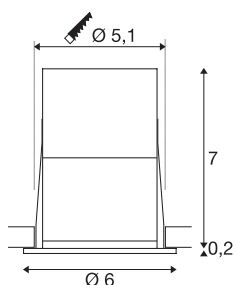

HORN MEDI DL

led indoor plafondbouwlamp, zwart/wit, 3000K, 15°

De starre LED-inbouwspot HORN MINI is gemaakt van aluminium en is LED-licht voor toepassingen waarbij punctuele accentverlichting en geringe inbouwdiepte nodig zijn. De warmwitte 1W Power led zorgt voor de benodigde verlichtingssterkte. Voor het bedrijf van de spot is een passende constante-stroom-driver met 350mA nodig. Deze lamp bevat ingebouwde led-lampen.

TECHNISCHE SPECIFICATIES

Art.nr.	1001926
IP-code	IP 20
Montage	Inbouw
Montagebeschrijving	Plafond,Wand
Secundaire stroom / spanning	350 mA
Veiligheidsklasse	III
Wattage	6 W
maximale omgevingstemperatuur	30 °C
Lumen	245 lm
Lichtkleurtemperatuur	3000 Kelvin
Stralingshoek	15 °
Kleur	wit
CRI	80
LXXBXX gegevens	L70B50
Levensduur	30000 h
Lichtsterkteverdeling	rotatiesymmetrisch
Lichtval	direct
Hoogte	7.2 cm
Diameter	6 cm
Nettogewicht	0.09 kg
Brutogewicht	0.129 kg
Vorm inbouwopening	rond

Lichtbron

916331	
--------	---

Accessoires

1007227	LED driver 20W 350/500 mA PHASE
---------	---------------------------------

Inbouwdiepte	8 cm
--------------	------

Inbouwdiameter	5.1 cm
----------------	--------