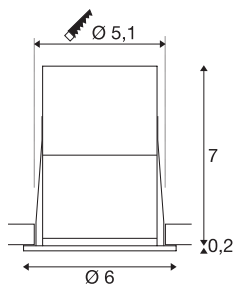

## HORN MEDI DL

LED vnitřní stropní vestavné svítidlo, černé/zlaté, 2700K, 15°

Pevné vestavné bodové svítidlo HORN MEDI je vyrobeno z hliníku a je vhodným řešením osvětlení LED pro přesné bodové akcentové osvětlení a nízkou montážní hloubku. Potřebnou intenzitu osvětlení zajistí teplá bílá Power LED. Pro provoz bodového svítidla je zapotřebí vhodný driver na stálý proud 350 mA. Toto svítidlo obsahuje zabudované LED žárovky.

## TECHNICKÁ DATA

Č. výrobku	1001927
Kód IP	IP 20
Montáž	Montáž
Podrobnosti montáže	Strop, Stěna
Sekundární proud / napětí	350 mA
Třída ochrany	III
Příkon	6 W
Maximální teplota prostředí	30 °C
Lumen	320 lm
Teplota barvy světla	2700 Kelvin
Úhel záření	15 °
Barva	zlatá
CRI	80
Data LXXBXX	L70B50
Životnost	30000 h
Svítilivost	rotačně symetrický
Výstup světla	přímé
Výška	7.2 cm
Průměr	6 cm
Hmotnost netto	0.091 kg
Celková hmotnost	0.132 kg
Tvar výřezu	kulaté

## Příslušenství

1007227	LED driver 20 W 350 mA- /500 mA PHASE
---------	--

Vestavná hloubka	8 cm
Vestavný průměr	5.1 cm