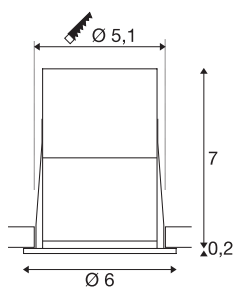

HORN MEDI

LED Indoor Deckeneinbauleuchte, schwarz/gold, 2700K, 15°

Der starre LED Einbauspot HORN MEDI wurde aus Aluminium hergestellt und ist eine LED-Lichtlösung für Anwendungen, bei denen punktuelle Akzentbeleuchtung und geringe Einbautiefe benötigt werden. Die warmweiße Power LED sorgt für die benötigte Beleuchtungsstärke. Zum Betrieb des Spots wird ein passender Konstantstromtreiber mit 350mA benötigt. Diese Leuchte enthält eingebaute LED-Lampen.

TECHNISCHE DATEN

Art. Nr.	1001927
IP Code	IP 20
Montage	Einbau
Montagedetails	Decke, Wand
Sekundär Strom / Spannung	350 mA
Schutzklasse	III
Wattage	6 W
maximale Umgebungstemperatur	30 °C
Lumen	320 lm
Lichtfarbtemperatur	2700 Kelvin
Abstrahlwinkel	15 °
Farbe	gold
CRI	80
LXXBXX Daten	L70B50
Lebensdauer	30000 h
Lichtstärkeverteilung	rotationssymmetrisch
Lichtaustritt	direkt
Höhe	7.2 cm
Durchmesser	6 cm
Nettogewicht	0.091 kg
Bruttogewicht	0.132 kg
Ausschnittsform	rund

Lichtquelle

916331	
--------	---

Zubehör

1007227	LED Treiber 20W , 350-mA/500mA PHASE weiß
---------	---

Einbautiefe	8 cm
Einbaudurchmesser	5.1 cm