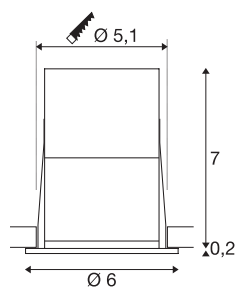

HORN MEDI DL

Luminaria integrada de techo para interior LED, negro/dorado, 2700 K, 15°

El foco empotrable LED rígido HORN MEDI está fabricado en aluminio y es una solución de iluminación LED para aplicaciones en las que se necesita una iluminación de acento puntual y una baja profundidad de empotrado. La luz Power LED blanca cálida proporciona la intensidad luminosa necesaria. Para el funcionamiento del foco se necesita un controlador de corriente constante adecuado de 350 mA. Esta luminaria incluye luces LED incorporadas.

Datos técnicos

Art. N.º	1001927
Código IP	IP 20
Montaje	Empotrado
Detalles de montaje	Techo,Pared
Corriente eléctrica / Tensión secundaria	350 mA
Clase de protección	III
Temperatura ambiente máxima	30 °C
Flujo luminoso	320 lm
Temperatura del color de la luz	2700 Kelvin
Semiángulo de dispersión	15 °
Color	oro
IRC	80
Datos LXXBXX	L70B50
Vida útil	30000 h
Distribución de la intensidad luminosa	de rotación simétrica
Salida de la luz	Directa
Altura	7.2 cm
Diámetro	6 cm
Peso neto	0.091 kg
Peso bruto	0.132 kg
Forma de la estructura	ronda
Profundidad del montaje	8 cm

Fuente de luz

916331		Diámetro de montaje	5.1 cm
--------	---	----------------------------	--------

Accesorios

464140	CONTROLADOR LED 10 W , 350 mA, incl. descarga de tracción, regulable
--------	--