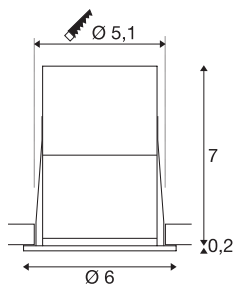

HORN MEDI

encastré de plafond ou mural intérieur, noir/or, LED, 5W, 3000K

Le spot encastré LED fixe HORN MEDI, fabriqué en aluminium, est une solution LED destinée à offrir un éclairage d'accentuation ponctuel pour une faible profondeur d'encastrément. Sa Power LED blanc chaud assure la puissance d'éclairage nécessaire. Pour fonctionner, ce spot requiert un driver LED 350 mA adapté à courant constant. Cette lampe contient des ampoules LED intégrées.

INFORMATIONS TECHNIQUES

Réf.	1001927
Code IP	IP 20
Montage	Encastrément
Détails de montage	Plafond, Applique
Courant / tension secondaire	350 mA
Classe de protection	III
Puissance en watts	6 W
Température ambiante maximale	30 °C
Lumen	320 lm
Température de couleur	2700 Kelvin
Angle de rayonnement	15 °
Coloris	doré
IRC	80
Données LXXBXX	L70B50
Durée de vie	30000 h
Répartition de l'intensité lumineuse	rotosymétrique
Sortie lumineuse	direct
Hauteur	7.2 cm
Diamètre	6 cm
Poids net	0.091 kg
Poids brut	0.132 kg
Forme de découpe	rond

Source Lumineuse

916331	
--------	---

Accessoires

1007227	Driver LED 20 W 350 - mA/500 mA PHASE
---------	---------------------------------------

Profondeur d'encastrement	8 cm
Diamètre d'encastrement	5.1 cm