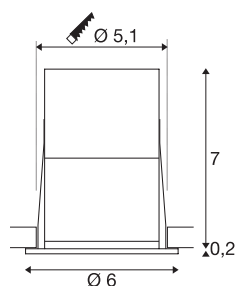

HORN MEDI DL

LED innendørs innfelt downlight, sort/gull, 2700K, 15°

Den fastmonterte, innfelte LED-spotten HORN MEDI består av aluminium. Dette er en LED-løsning til bruk ved målrettet effektbelysning og lav innfellingsdybde. Den varmhvite power LED-en avgir nødvendig lysstyrke. Til bruk av spotten kreves det en passende 350mA konstantstrømdriver. Denne armaturet inneholder integrerte LED.

TEKNISKE DATA

Art.nr.	1001927
IP-kode	IP 20
Montering	Innfelt montering
Montering detaljer	Tak, Vegg
Sekundær strøm / spenning	350 mA
Kapslingsgrad	III
Systemeffekt	6 W
Maksimal omgivelsestemperatur	30 °C
Lysytelse	320 lm
Lysfargetemperatur	2700 Kelvin
Spredningsvinkel	15 °
Farge	gull
CRI	80
LXXBXX-data	L70B50
Levetid	30000 h
Lysstyrkefordeling	rotasjonssymmetrisk
Lysåpning	direkte
Høyde	7.2 cm
Diameter	6 cm
Nettvekt	0.091 kg
Bruttovekt	0.132 kg
Utsnittsforn	rund

Lyskilde

916331	
--------	---

Tilbehør og lyspæreanbefaling

1007227	LED-driver 20W 350 mA / 500 mA PHASE
---------	---

Innfellingsdybde	8 cm
------------------	------

Innfellingsdiameter	5.1 cm
---------------------	--------