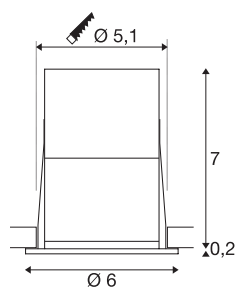

HORN MEDI DL

led indoor plafondbouwarmatuur, zwart/goud, 2700-K, 15°

De HORN MEDI inbouwspot met vaste led is gemaakt van aluminium en is een lichtoplossing met een geringe inbouwdiepte voor selectieve accentverlichting. De warm witte Power Led zorgt voor de benodigde lichtsterkte. Voor de bediening van de spots is een geschikte constantstroom driver van 350 mA nodig. Deze verlichting bevat ingebouwde ledlampen.

TECHNISCHE GEGEVENS

Art.nr.	1001927
IP-code	IP 20
Montage	inbouw
Montagebeschrijving	plafond,wand
Secundaire stroom/spanning	350 mA
Beschermingsklasse	III
Wattage	6 W
maximale omgevingstemperatuur	30 °C
Lumen	320 lm
Lichtkleurtemperatuur	2700 Kelvin
Stralingshoek	15 °
Kleur	goud
CRI	80
LXXBXX-gegevens	L70B50
Levensduur	30000 h
Lichtsterkteverdeling	rotatiesymmetrisch
Lichtuitlaat	direct
Hoogte	7.2 cm
Diameter	6 cm
Nettogewicht	0.091 kg
Brutogewicht	0.132 kg
Uitsparingsvorm	rond

Lichtbron

916331	
--------	---

Toebehoren

1007227	leddriver 20W 350mA- /500mA PHASE
---------	--------------------------------------

Inbouwdiepte	8 cm
Inbouwdiameter	5.1 cm