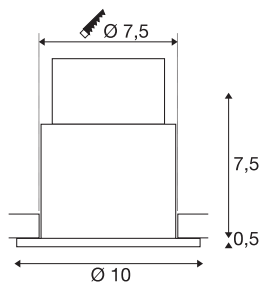

VARU QPAR51 DL

venkovní stropní zápusťné svítidlo, černá, IP20/65

Inovativní zápusťné svítidlo VARU přesvědčí vysokým stupněm krytí IP65. To znamená, že tyto downlighty lze použít také venku nebo ve vlhkých prostorách. Řada VARU je k dispozici v několika barvách a také s výkonným LED vybavením s teplou bílou barvou světla nebo s patičí GU10. Elektrické připojení verzí s patičí GU10 provedte přímo na síťové napětí 230 V. Pro verze LED je navíc zapotřebí LED driver.

TECHNICKÁ DATA

Č. výrobku	1001930
Objímka	GU10
Počet objímek	1
Kód IP	IP 20 / IP 65
Třída rázové pevnosti	IK 02
Rázová pevnost	0.2 Joule
Montáž	Montáž
Podrobnosti montáže	Strop
Primární jmenovité napětí	220-240V ~50/60Hz
Třída ochrany	II
Příkon	5 W
Barva	černá
Výstup světla	přímé
Výška	8 cm
Průměr	10 cm
Hmotnost netto	0.196 kg
Celková hmotnost	0.256 kg
Vestavná hloubka	8 cm
Vestavný průměr	7.5 cm
BIG WHITE strana	234