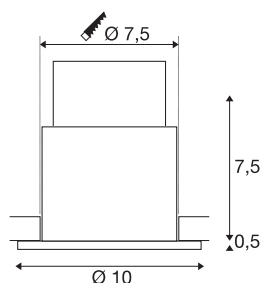

TECHNISCHE DATEN

Art. Nr.	1001930
Fassung	GU10
Anzahl Fassungen	1
IP Code	IP 20 / IP 65
Schlagfestigkeitsklasse	IK 02
Schlagfestigkeit	0.2 Joule
Montage	Einbau
Montagedetails	Decke
Primäre Nennspannung	220-240V ~50/60Hz
Schutzklasse	II
Wattage	5 W
Farbe	schwarz
Lichtaustritt	direkt
Höhe	8 cm
Durchmesser	10 cm
Nettogewicht	0.196 kg
Bruttogewicht	0.256 kg
Ausschnittsform	rund
Einbautiefe	8 cm
Einbaudurchmesser	7.5 cm
BIG WHITE Seite	234