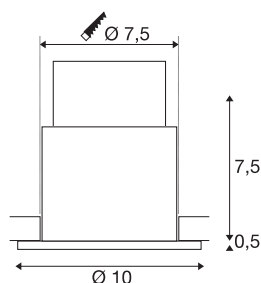

VARU

Outdoor Deckeneinbauleuchte, schwarz, IP20/65

Die innovative VARU Einbauleuchte überzeugt mit ihrer hohen Schutzart IP65. Somit sind die Downlights auch im Außenbereich oder in Feuchträumen einsetzbar. Die VARU Serie ist in mehreren Farben sowie mit GU10 Fassung verfügbar. Der elektrische Anschluss erfolgt an 230V Netzspannung.

TECHNISCHE DATEN

Art. Nr.	1001930
Fassung	GU10
Anzahl Fassungen	1
IP Code	IP 20 / IP 65
Schlagfestigkeitsklasse	IK 02
Schlagfestigkeit	0.2 Joule
Montage	Einbau
Montagedetails	Decke
Primäre Nennspannung	220-240V ~50/60Hz
Schutzklasse	II
Wattage	5 W
Farbe	schwarz
Lichtaustritt	direkt
Höhe	8 cm
Durchmesser	10 cm
Nettogewicht	0.196 kg
Bruttogewicht	0.256 kg
Ausschnittsform	rund
Einbautiefe	8 cm
Einbaudurchmesser	7.5 cm
BIG WHITE Seite	234