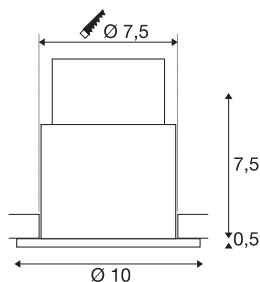

VARU GU10/QPAR51 DL

utendørs innfelt takarmatur, sort, IP20/65

Den innovative Innfellingsarmaturet VARU overbeviser med beskyttelsesgrad IP65. Slik kan armaturet brukes både i våtrom og utendørs. VARU serien kommer i forskjellige farger, og leveres enten med integrerte LEDer, eller med GU-10 fatning. Den elektriske tilkoblingen av GU10 varianten skjer direkte til 230 V nettspenning. LED-varianten krever en ekstern LED-Driver.

TEKNISKE DATA

Art.nr.	1001930
EL nummer	3254948
Sokkel	GU10
Antall lyskilder	1
IP-kode	IP 20 / IP 65
Slagfasthetsklasse	IK 02
Slagfasthet	0.2 Joule
Montering	Innfelt montering
Montering detaljer	Tak
Primær merkespenning	220-240V ~50/60Hz
Kapslingsgrad	II
Systemeffekt	5 W
Farge	svart
Lysåpning	direkte
Høyde	8 cm
Diameter	10 cm
Nettvekt	0.196 kg
Bruttovekt	0.256 kg
Innfellingsdybde	8 cm
Innfellingsdiameter	7.5 cm
BIG WHITE side	234