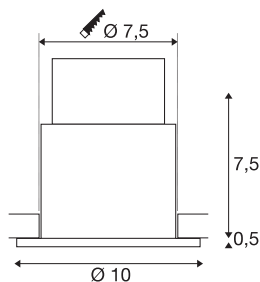

VARU QPAR51 DL

outdoor inbouwarmatuur voor plafond, zwart, IP20/65

De innovatieve inbouwarmatuur VARU overtuigt door haar hoge beschermingsklasse IP65. Dit betekent dat de downlights ook buiten of in vochtige ruimten kunnen worden gebruikt. De VARU-serie is verkrijgbaar in verschillende kleuren en met krachtige, warmwitte LED's of GU10-fittingen. De elektrische aansluiting van de uitvoeringen met GU10 fitting geschiedt op 230V netspanning. Voor de LED-versies is een extra LED-driver vereist.

TECHNISCHE GEGEVENS

Art.nr.	1001930
Fitting	GU10
Aantal fittingen	1
IP-code	IP 20 / IP 65
Schokbestendigheidsklasse	IK 02
Schokbestendigheid	0.2 Joule
Montage	inbouw
Montagebeschrijving	plafond
Primaire nominale spanning	220-240V ~50/60Hz
Beschermingsklasse	II
Wattage	5 W
Kleur	zwart
Lichtuitlaat	direct
Hoogte	8 cm
Diameter	10 cm
Nettogewicht	0.196 kg
Brutogewicht	0.256 kg
Inbouwdiepte	8 cm
Inbouwdiameter	7.5 cm
BIG WHITE pagina	234