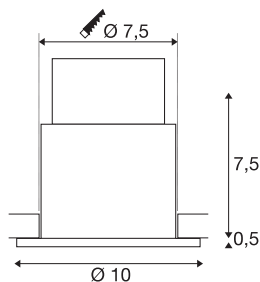

VARU QPAR51 DL

plafondinbouwarmatuur voor buiten, zwart, IP20/65

Het innovatieve inbouwarmatuur VARU overtuigt dankzij de hoge beschermingsgraad IP65. Daardoor zijn de downlights ook buiten of in vochtige ruimtes te gebruiken. De serie VARU is in meerdere kleuren en met een krachtige, warmwitte led of GU10-fitting verkrijgbaar. De versie met GU10-fitting kan worden aangesloten op 230 V netspanning. Voor de led versie is een aanvullende led driver nodig.

TECHNISCHE SPECIFICATIES

Art.nr.	1001930
Fitting	GU10
Aantal fittingen	1
IP-code	IP 20 / IP 65
Slagvastheidsklasse	IK 02
Slagvastheid	0.2 Joule
Montage	Inbouw
Montagebeschrijving	Plafond
Primaire nominale spanning	220-240V ~50/60Hz
Veiligheidsklasse	II
Wattage	5 W
Kleur	zwart
Lichtval	direct
Hoogte	8 cm
Diameter	10 cm
Nettogewicht	0.196 kg
Brutogewicht	0.256 kg
Inbouwdiepte	8 cm
Inbouwdiameter	7.5 cm
BIG WHITE pagina	234