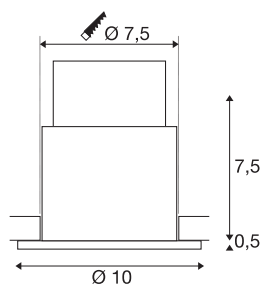

## VARU QPAR51 DL

светодиодный уличный встраиваемый в потолок светильник, черный, IP20/65

Инновационный встраиваемый светильник VARU впечатляет своей высокой степенью защиты IP65. Это означает, что светильники Downlight можно использовать как на улице, так и во влажных помещениях. Серия VARU доступна в нескольких цветах, а также с мощным светодиодом теплого белого цвета свечения или с патроном GU10. Версии с патроном GU10 можно напрямую подключать к электросети напряжением 230 В. Для версий со светодиодами дополнительно потребуется светодиодный драйвер.

### Технические характеристики

Тов. №	1001930
Патрон	GU10
Количество патронов	1
IP Code	IP 20 / IP 65
Класс ударопрочности	IK 02
Ударопрочность	0.2 Joule
Сборка	Встраиваемый
Детали сборки	Потолок
Номинальное первичное напряжение	220-240V ~50/60Hz
Класс защиты	II
Мощность	5 W
Цвет	черный
Световое отверстие	прямой
Высота	8 cm
Диаметр	10 cm
Вес нетто	0.196 kg
вес брутто	0.256 kg
Установочная глубина	8 cm
Установочный диаметр	7.5 cm
BIG WHITE Seite	234