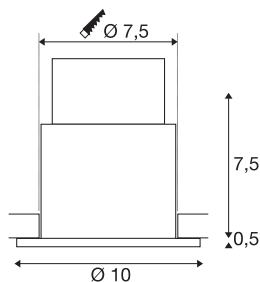

VARU QPAR51 DL

venkovní stropní zápusťné svítidlo, černá/bílá, IP20/65

Inovativní zápusťné svítidlo VARU přesvědčí vysokým stupněm krytí IP65. To znamená, že tyto downlighty lze použít také venku nebo ve vlhkých prostorech. Řada VARU je k dispozici v několika barvách a také s výkonným LED vybavením s teplou bílou barvou světla nebo s patičkou GU10. Elektrické připojení verzí s patičkou GU10 provedte přímo na síťové napětí 230 V. Pro verze LED je navíc zapotřebí LED driver.

TECHNICKÁ DATA

| | |
|---------------------------|-------------------|
| Č. výrobku | 1001931 |
| Objímka | GU10 |
| Počet objímek | 1 |
| Kód IP | IP 20 / IP 65 |
| Třída rázové pevnosti | IK 02 |
| Rázová pevnost | 0.2 Joule |
| Montáž | Montáž |
| Podrobnosti montáže | Strop |
| Primární jmenovité napětí | 220-240V ~50/60Hz |
| Třída ochrany | II |
| Příkon | 5 W |
| Barva | bílá |
| Výstup světla | přímé |
| Výška | 8 cm |
| Průměr | 10 cm |
| Hmotnost netto | 0.196 kg |
| Celková hmotnost | 0.256 kg |
| Vestavná hloubka | 8 cm |
| Vestavný průměr | 7.5 cm |
| BIG WHITE strana | 234 |