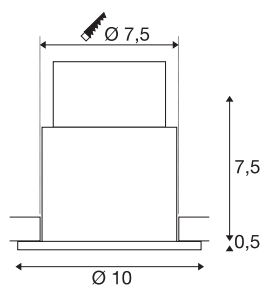

## VARU QPAR51 DL

luminaria empotrada de techo «outdoor», negro/blanco, IP20/65

La innovadora luminaria empotrada VARU impresiona por su alto grado de protección IP65. Esto significa que las «downlights» se pueden utilizar tanto en exteriores como en zonas húmedas. La serie VARU está disponible en varios colores, así como con potentes ledes de color blanco cálido o con casquillos GU10. La conexión eléctrica de las versiones con casquillo GU10 se realiza a la tensión eléctrica de 230 V. Para las versiones led se necesita un balasto eléctrico led adicional.

### Datos técnicos

Art. N.º	1001931
Número de casquillos	1
Código IP	IP 20 / IP 65
Clase de resistencia al impacto	IK 02
Resistencia al impacto	0.2 Joule
Montaje	Empotrado
Detalles de montaje	Techo
Voltaje nominal primario	220-240V ~50/60Hz
Clase de protección	II
Potencia	5 W
Color	blanco
Salida de la luz	Directa
Altura	8 cm
Diámetro	10 cm
Peso neto	0.196 kg
Peso bruto	0.256 kg
Profundidad del montaje	8 cm
Diámetro de montaje	7.5 cm
Página BIG WHITE	711