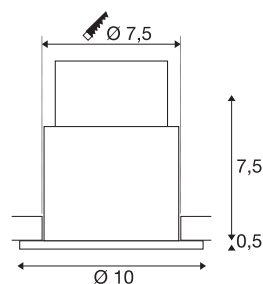

VARU QPAR51 DL

outdoor inbouwarmatuur voor plafond, zwart/wit, IP20/65

De innovatieve inbouwarmatuur VARU overtuigt door haar hoge beschermingsklasse IP65. Dit betekent dat de downlights ook buiten of in vochtige ruimten kunnen worden gebruikt. De VARU-serie is verkrijgbaar in verschillende kleuren en met krachtige, warmwitte LED's of GU10-fittingen. De elektrische aansluiting van de uitvoeringen met GU10 fitting geschiedt op 230V netspanning. Voor de LED-versies is een extra LED-driver vereist.

TECHNISCHE GEGEVENS

| | |
|----------------------------|-------------------|
| Art.nr. | 1001931 |
| Fitting | GU10 |
| Aantal fittingen | 1 |
| IP-code | IP 20 / IP 65 |
| Schokbestendigheidsklasse | IK 02 |
| Schokbestendigheid | 0.2 Joule |
| Montage | inbouw |
| Montagebeschrijving | plafond |
| Primaire nominale spanning | 220-240V ~50/60Hz |
| Beschermingsklasse | II |
| Wattage | 5 W |
| Kleur | wit |
| Lichtuitlaat | direct |
| Hoogte | 8 cm |
| Diameter | 10 cm |
| Nettogewicht | 0.196 kg |
| Brutogewicht | 0.256 kg |
| Inbouwdiepte | 8 cm |
| Inbouwdiameter | 7.5 cm |
| BIG WHITE pagina | 234 |