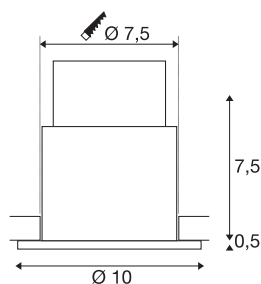

VARU QPAR51 DL

plafondinbouwarmatuur voor buiten, zwart/wit,
IP20/65

Het innovatieve inbouwarmatuur VARU overtuigt dankzij de hoge beschermingsgraad IP65. Daardoor zijn de downlights ook buiten of in vochtige ruimtes te gebruiken. De serie VARU is in meerdere kleuren en met een krachtige, warmwitte led of GU10-fitting verkrijgbaar. De versie met GU10-fitting kan worden aangesloten op 230 V netspanning. Voor de led versie is een aanvullende led driver nodig.

TECHNISCHE SPECIFICATIES

Art.nr.	1001931
Fitting	GU10
Aantal fittingen	1
IP-code	IP 20 / IP 65
Slagvastheidsklasse	IK 02
Slagvastheid	0.2 Joule
Montage	Inbouw
Montagebeschrijving	Plafond
Primaire nominale spanning	220-240V ~50/60Hz
Veiligheidsklasse	II
Wattage	5 W
Kleur	wit
Lichtval	direct
Hoogte	8 cm
Diameter	10 cm
Nettogewicht	0.196 kg
Brutogewicht	0.256 kg
Inbouwdiepte	8 cm
Inbouwdiameter	7.5 cm
BIG WHITE pagina	234