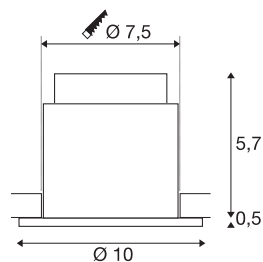

VARU DL

LED venkovní svítidlo k zabudování do stropu, černá / bílá, IP20/65, 2700K

Inovativní svítidlo k zabudování do stropu VARU s krytím IP65. Díky tomu jsou svítidla typu downlights vhodná i do venkovních nebo vlhkých prostor. Série VARU je k dispozici v několika barvách a s výkonnými LED v teplé bílé nebo s patičí GU10. Elektrická přípojka verzí s patičí GU10 probíhá přímo k síťovému napětí 230 V. K provozu verzí s LED je zapotřebí doplňkový ovladač LED.

TECHNICKÁ DATA

Č. výrobku	1001933
Kód IP	IP 20 / IP 65
Třída rázové pevnosti	IK 02
Rázová pevnost	0.2 Joule
Montáž	Montáž
Podrobnosti montáže	Strop
Sekundární proud / napětí	350 mA
Třída ochrany	III
Příkon	6 W
Lumen	450 lm
Teplota barvy světla	2700 Kelvin
Úhel záření	32 °
Barva	bílá
CRI	90
Data LXXBXX	L70B50
Životnost	36000 h
Svítivost	rotačně symetrický
Výstup světla	přímé
Výška	5.75 cm
Průměr	10 cm
Hmotnost netto	0.187 kg
Celková hmotnost	0.249 kg

Světelného Zdroje

916569	
--------	---

Příslušenství

1001934	VARU plástve stínítko
464109	LED ovladač , 9 W, 350 - mA

Vestavná hloubka	5.75 cm
Vestavný průměr	7.5 cm