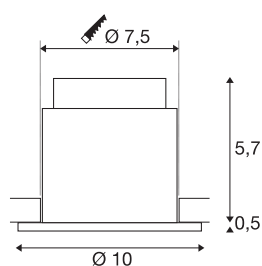

VARU DL

Luminaria empotrable de techo para exterior LED, negro/blanco, IP20/65, 2700K

La innovadora luminaria empotrable VARU convence por su alto grado de protección IP65. Por tanto, es apta para exterior y habitaciones húmedas. La serie VARU está disponible en varios colores y con luz LED potente blanca cálida o casquillo GU10. La conexión eléctrica de los modelos con casquillo GU10 se realiza a una tensión eléctrica de 230 V. Para los modelos LED se necesita adicionalmente un controlador LED.

Datos técnicos

Art. N.º	1001933
Código IP	IP 20 / IP 65
Clase de resistencia al impacto	IK 02
Resistencia al impacto	0.2 Joule
Montaje	Empotrado
Detalles de montaje	Techo
Corriente eléctrica / Tensión secundaria	350 mA
Clase de protección	III
Flujo luminoso	450 lm
Temperatura del color de la luz	2700 Kelvin
Semiángulo de dispersión	32 °
Color	blanco
IRC	90
Datos LXXBXX	L70B50
Vida útil	36000 h
Distribución de la intensidad luminosa	de rotación simétrica
Salida de la luz	Directa
Altura	5.75 cm
Diámetro	10 cm
Peso neto	0.187 kg
Peso bruto	0.249 kg
Profundidad del montaje	5.75 cm

Fuente de luz

916569		Diámetro de montaje	7.5 cm
--------	---	----------------------------	--------

Accesorios

1001934	Ensombrecedor con estructura de panel VARU
464109	CONTROLADOR LED , 8 W, 350 mA