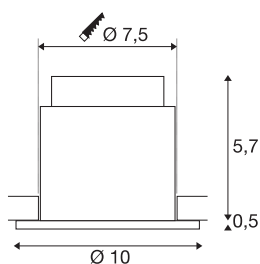

VARU DL

LED outdoor inbouwarmatuur voor plafond, zwart/wit, IP20/65, 2700K

Het innovatieve VARU inbouwarmatuur overtuigt met zijn hoge beschermklasse IP65. Zo kunnen de downlights ook buiten of in vochtige ruimtes worden gebruikt. De VARU reeks is verkrijgbaar in meerdere kleuren en met een krachtige, warm witte LED lamp of een GU10 fitting. De versies met GU10 fitting worden rechtstreeks aangesloten op 230V netspanning. Bij de LED versie is daarvoor een LED driver nodig.

TECHNISCHE GEGEVENS

Art.nr.	1001933
IP-code	IP 20 / IP 65
Schokbestendigheidsklasse	IK 02
Schokbestendigheid	0.2 Joule
Montage	inbouw
Montagebeschrijving	plafond
Secundaire stroom/spanning	350 mA
Beschermingsklasse	III
Wattage	6 W
Lumen	450 lm
Lichtkleurtemperatuur	2700 Kelvin
Stralingshoek	32 °
Kleur	wit
CRI	90
LXXBXX-gegevens	L70B50
Levensduur	36000 h
Lichtsterkteverdeling	rotatiesymmetrisch
Lichtuitlaat	direct
Hoogte	5.75 cm
Diameter	10 cm
Nettogewicht	0.187 kg
Brutogewicht	0.249 kg