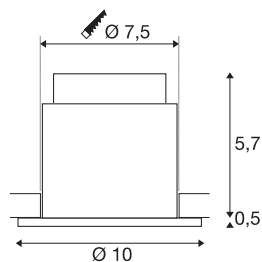

VARU DL

led outdoor plafondbouwlamp, zwart/wit, IP20/65, 2700K

De innovatieve VARU inbouwlamp overtuigt door zijn hoge beschermingsgraad IP65. De downlights zijn derhalve ook buiten of in vochtige ruimten toepasbaar. De VARU-serie is in meerdere kleuren en met een krachtige, warmwitte led-lamp of GU10-fitting leverbaar. De uitvoeringen met GU-10-fitting worden op 230 V netspanning aangesloten. Voor de led-uitvoeringen is een extra led-driver nodig.

TECHNISCHE SPECIFICATIES

Art.nr.	1001933
IP-code	IP 20 / IP 65
Slagvastheidsklasse	IK 02
Slagvastheid	0.2 Joule
Montage	Inbouw
Montagebeschrijving	Plafond
Secundaire stroom / spanning	350 mA
Veiligheidsklasse	III
Wattage	6 W
Lumen	450 lm
Lichtkleurtemperatuur	2700 Kelvin
Stralingshoek	32 °
Kleur	wit
CRI	90
LXXBXX gegevens	L70B50
Levensduur	36000 h
Lichtsterkteverdeling	rotatiesymmetrisch
Lichtval	direct
Hoogte	5.75 cm
Diameter	10 cm
Nettogewicht	0.187 kg
Brutogewicht	0.249 kg

Lichtbron

916569	
--------	---

Accessoires

1001934	VARU honingraat af-schermkapje
464109	LED-VOEDING , 9 W, 350 mA

Inbouwdiepte	5.75 cm
Inbouwdiameter	7.5 cm