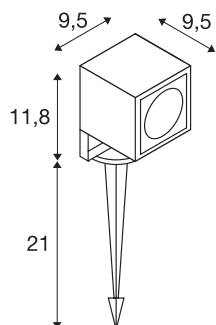

NAUTILUS 10 Spike

LED venkovní svítidlo s trnem, rezavě zbarvená, IP65, 3000K, 45°.

Svítidlo s trnem NAUTILUS 10 k zabodnutí do země. Svítidlo se připojí přímo k síťovému napětí 230 V pomocí přírodního vedení vč. síťového konektoru. Vestavěná COB LED přesvědčí vysokým světelným tokem a příjemnou barvou světla. Díky krytí IP65 je reflektor vhodný pro venkovní oblast. Hlavu svítidla namontovanou pomocí držáku na bodec lze sklopit k optimálnímu osvětlení. Toto svítidlo obsahuje vestavěné žárovky LED.

TECHNICKÁ DATA

Č. výrobku	1001937
Otočné nebo výkyvné	výkyvné
Kód IP	IP 65
Třída rázové pevnosti	IK 04
Rázová pevnost	0.5 Joule
Montáž	Mobil
Podrobnosti montáže	Podlaha, Podlaha s příslušenstvím
Primární jmenovité napětí	100-277V ~50/60Hz
Sekundární proud / napětí	700 mA
Třída ochrany	I
Příkon	8.5 W
Minimální teplota prostředí	-20 °C
Maximální teplota prostředí	40 °C
Úroveň rozběhového proudu	5 A
Doba trvání rozběhového proudu	25 μs
Stroboskopický efekt (SVM)	0.01
Lumen	660 lm
Teplota barvy světla	3000 Kelvin
Úhel záření	45 °
Barva	rezavá
Data LXXBXX	L70B50
Životnost	30000 h

Světelného Zdroje

916530	
--------	---

Výstup světla	přímé
Délka	8 cm
Šířka	7 cm
Výška	11.7 cm
Délka trnu do země	21 cm
Hmotnost netto	0.905 kg
Celková hmotnost	1.125 kg