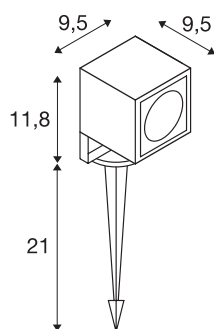

## DADOS TÉCNICOS

Ref. n.º	1001937
Giratório ou Articulável	giratório
IP Code	IP 65
Classe de resistência ao impacto	IK 04
Resistência ao impacto	0.5 Joule
Montagem	Móvel
Pormenores da montagem	Chão, Chão com acessórios
Tensão nominal primária	100-277V ~50/60Hz
Corrente / Tensão secundária	700 mA
Classe de proteção	I
Potência	8.5 W
temperatura ambiente mínima	-20 °C
temperatura ambiente máxima	40 °C
Nível de corrente de irrupção	5 A
Duração da corrente de irrupção	25 µs
Efeito estroboscópico (SVM)	0.01
Lúmen	660 lm
Temperatura de cor da luz	3000 Kelvin
Ângulo de feixe	45 °
Cor	ferrugem
Dados LXXBXX	L70B50
Vida útil	30000 h

## Fonte de luz

916530	
--------	---

Saída de luz	direto
Comprimento	8 cm
Largura	7 cm
Altura	11.7 cm
Comprimento da estaca	21 cm
Peso líquido	0.905 kg
Peso bruto	1.125 kg
Página BIG WHITE	597