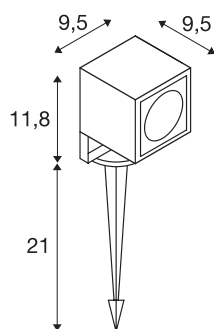

Технические характеристики

Тов. №	1001937
С регулировкой наклона и поворота	С регулировкой наклона
IP Code	IP 65
Класс ударопрочности	IK 04
Ударопрочность	0.5 Joule
Сборка	Мобильный
Детали сборки	Пол, Пол и аксессуары
Номинальное первичное напряжение	100-277V ~50/60Hz
Вторичный ток / напряжение	700 mA
Класс защиты	I
Мощность	8.5 W
Минимальная температура окружающей среды	-20 °C
Максимальная температура окружающей среды	40 °C
Уровень пускового тока	5 A
Продолжительность пускового тока	25 μs
Стробоскопический эффект (SVM)	0.01
Световой поток	660 lm
Цветовая температура	3000 Kelvin
Половинный угол	45 °
Цвет	с эффектом ржавчины

Источник света

916530	
--------	---

LXXVXX Данные	L70B50
Срок службы	30000 h
Световое отверстие	прямой
Длина	8 cm
Ширина	7 cm
Высота	11.7 cm
Кольшек для крепления в грунт	21 cm
Вес нетто	0.905 kg
вес брутто	1.125 kg