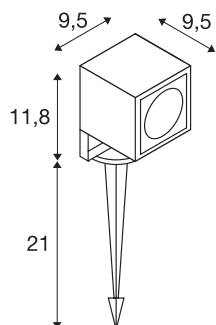

NAUTILUS 10 Spike

LED zunanja svetilka z vtično konico, barva rje, IP65, 3000K, 45°

Svetilka z vtično konico NAUTILUS 10 za namestitev v zemljo. Deluje prek napajalnega voda in električnega vtiča neposredno na omrežju z napetostjo 230 V. COB LED žarnica lahko zaradi visokega toka ustvari prijetno barvo svetlobe. Svetilka spada v zaščitni razred IP65, zato je primerna za zunanjo uporabo. Glavo svetilke, ki je prek ročaja montirana na klin, lahko nagibate za optimalno osvetlitev. Ta svetilka vsebuje vgrajene LED žarnice.

TEHNIČNI PODATKI

Št. art.	1001937
Vrtljivo ali nagibno	zasučna
IP koda	IP 65
Kategorija odpornosti proti udarcem	IK 04
Odpornost proti udaru	0.5 Joule
Montaža	Mobilno
Podrobnosti montaže	Dno,Dno z dodatki
Primarna nazivna napetost	100-277V ~50/60Hz
Sekundarni tok / napetost	700 mA
Zaščitni razred	I
El. moč	8.5 W
minimalna temperatura okolja	-20 °C
maksimalna temperatura okolja	40 °C
Raven zagonskega toka	5 A
Trajanje zagonskega toka	25 μs
Stroboskopski učinek (SVM)	0.01
Lumini	660 lm
Barvna temperatura	3000 Kelvin
Kot sevanja	45 °
Barva	rjasta
LXXBXX podatki	L70B50
Življenjska doba	30000 h

Svetlobnega Vira

916530	
--------	---

Svetenje	neposredno
Dolžina	8 cm
Širina	7 cm
Višina	11.7 cm
Dolžina konice za zemljo	21 cm
Neto teža	0.905 kg
Bruto teža	1.125 kg