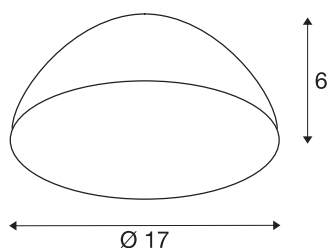

FITU 17 lampenkap mes- sing

FITU 17 lampenkap in de vorm van een halve schaal

TECHNISCHE GEGEVENS

Art.nr.	1001954
IP-code	IP 20
Kleur	messing
Hoogte	6 cm
Diameter	17 cm
Nettogewicht	0.081 kg
Brutogewicht	0.155 kg