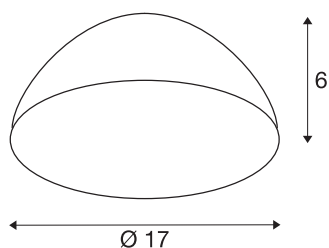

FITU 17 klosz mosiądz

FITU 17 klosz w kształcie miski

DANE TECHNICZNE

Nr artykułu	1001954
Kod IP	IP 20
Kolor	mosiądz
Wysokość	6 cm
średnica	17 cm
Waga netto	0.081 kg
Waga brutto	0.155 kg