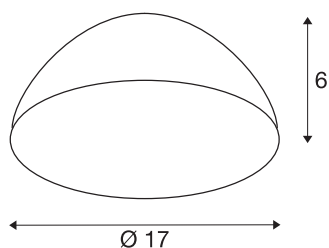

FITU 17 Abajur latão

FITU 17 Abajur em forma de meia-concha

DADOS TÉCNICOS

Ref. n.º	1001954
IP Code	IP 20
Cor	latão
Altura	6 cm
Diâmetro	17 cm
Peso líquido	0.081 kg
Peso bruto	0.155 kg