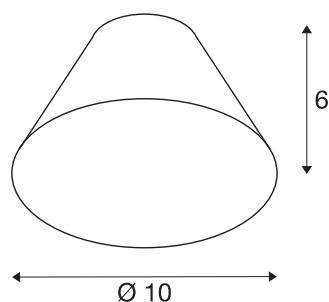

FITU 10 kap wit

FITU 10 kap kegelvormig

TECHNISCHE SPECIFICATIES

Art.nr.	1001956
IP-code	IP 20
Kleur	wit
Hoogte	6 cm
Diameter	10 cm
Nettogewicht	0.033 kg
Brutogewicht	0.071 kg