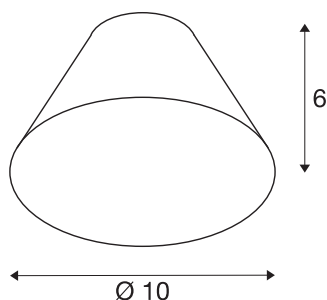

FITU 10 kap geborsteld alu

FITU 10 kap kegelvormig

TECHNISCHE SPECIFICATIES

Art.nr.	1001957
IP-code	IP 20
Kleur	alu
Hoogte	6 cm
Diameter	10 cm
Nettogewicht	0.041 kg
Brutogewicht	0.079 kg