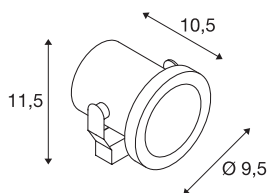

NAUTILUS SPIKE

LED venkovní svítidlo s trnem, ušlechtilá ocel 316, IP55, 3000K

Vysokonapěťové nastavbové svítidlo NAUTILUS SPIKE, vyrobené z ušlechtilé oceli 316 odolné proti počasí, k montáži na podlahu, zeď nebo strop. Hlavu svítidla namontovanou na držáku lze sklopit k optimálnímu nasměrování. Díky krytí IP55 je svítidlo vhodné pro venkovní oblast. Elektrické připojení svítidla se provádí prostřednictvím přívodního vedení 1,5 m. Jako další volitelné příslušenství je dostupný trn a montážní deska z ušlechtilé oceli.

TECHNICKÁ DATA

| | |
|-----------------------------|-----------------------|
| Č. výrobku | 1001962 |
| Otočné nebo výkyvné | otočné a výkyvné |
| Kód IP | IP 55 |
| Třída rázové pevnosti | IK 04 |
| Rázová pevnost | 0.5 Joule |
| Montáž | Nástavba |
| Podrobnosti montáže | Strop, Podlaha, Stěna |
| Primární jmenovité napětí | 220-240V ~50/60Hz |
| Třída ochrany | I |
| Příkon | 9 W |
| Minimální teplota prostředí | -20 °C |
| Maximální teplota prostředí | 40 °C |
| Stroboskopický efekt (SVM) | 3.25 |
| Lumen | 520 lm |
| Teplota barvy světla | 3000 Kelvin |
| Úhel záření | 60 ° |
| Barva | nerezová ocel |
| CRI | 80 |
| Data LXXBXX | L80B50 |
| Životnost | 30000 h |
| Výstup světla | přímé |
| Délka | 12 cm |

Světelného Zdroje

| | |
|--------|---|
| 954801 |  |
|--------|---|

Příslušenství

| | |
|---------|--|
| 1001963 | NAUTILUS SPIKE , montážní deska, ušlechtilá ocel 316 |
| 900011 | PLASTOVÝ TRN do země , černý, délka 17,5 cm |

| | |
|------------------|----------|
| Průměr | 9.5 cm |
| Hmotnost netto | 0.65 kg |
| Celková hmotnost | 0.722 kg |
| BIG WHITE strana | 697 |