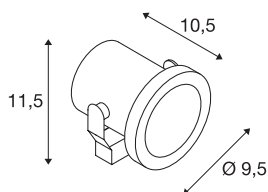

Технические характеристики

Тов. №	1001962
С регулировкой наклона и поворота	С регулировкой угла наклона и возможностью вращения
IP Code	IP 55
Класс ударопрочности	IK 04
Ударопрочность	0.5 Joule
Сборка	Накладной
Детали сборки	Потолок,Пол,Стена
Номинальное первичное напряжение	220-240V ~50/60Hz
Класс защиты	I
Мощность	9 W
Минимальная температура окружающей среды	-20 °C
Максимальная температура окружающей среды	40 °C
Стробоскопический эффект (SVM)	3,25
Световой поток	520 lm
Цветовая температура	3000 Kelvin
Половинный угол	60 °
Цвет	Нержавеющая сталь
CRI	80
LXXBXX Данные	L80B50
Срок службы	30000 h
Световое отверстие	прямой

Источник света

954801	
--------	---

Аксессуары

1001963	NAUTILUS SPIKE , монтажная панель, нержавеющая сталь 316
900011	ПЛАСТМАССОВЫЙ КОЛЫШЕК ДЛЯ КРЕПЛЕНИЯ В ГРУНТ , черный, длиной 17,5 см.

Длина	12 cm
Диаметр	9.5 cm
Вес нетто	0.65 kg
вес брутто	0.722 kg
BIG WHITE Seite	697