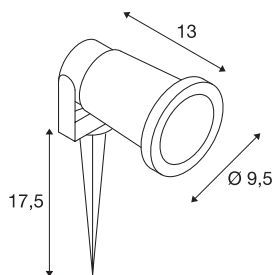

BIG NAUTILUS QPAR51

venkovní svítidlo s trnem, rezavě zbarvená, IP65 max. 11W

Přenosný reflektor řady NAUTILUS SPIKE k zapíchnutí do země. Svítidlo se připojí přímo k síťovému napětí 230 V pomocí přívodního vedení vč. síťového konektoru. Díky krytí IP65 je reflektor vhodný pro venkovní oblast. Hlavu svítidla namontovanou pomocí držáku na bodec lze sklopit k optimálnímu osvětlení. Řada NAUTILUS SPIKE dále obsahuje verzi s menší hlavou svítidla i verzi z ušlechtilé oceli.

TECHNICKÁ DATA

Č. výrobku	1001964
Objímka	GU10
Žárovky	LED GU10 51mm
Včetně žárovek	Nie
Počet různých výstupů světla	1
Akční okruh	180 °
Otočné nebo výkyvné	výkyvné
Kód IP	IP 44 / IP 65
Třída rázové pevnosti	IK 06
Rázová pevnost	1 Joule
Montáž	Nástavba
Podrobnosti montáže	Podlaha
Primární jmenovité napětí	220-240V ~50/60Hz
Třída ochrany	I
Příkon	11 W
Barva	rezavá
Výstup světla	přímé
Délka	13 cm
Průměr	9.5 cm
Délka trnu do země	17.5 cm
Hmotnost netto	0.589 kg
Celková hmotnost	0.654 kg