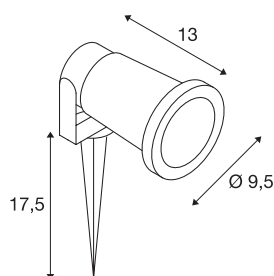

BIG NAUTILUS

Outdoor Erdspießleuchte, rost farbend, IP65 max. 11W

Die mobilen Strahler der NAUTILUS Familie sind die Plug & Play Bestseller aus dem Hause SLV, die seit vielen Jahren unzählige gewerbliche wie private Outdoor Bereiche bereichern. Die Gründe liegen auf der Hand: Kompromisslose Qualität in puncto Beständigkeit und Flexibilität. So sorgt eine NAUTILUS Außenleuchte sowohl in strengen Winter Nächten als auch an warmen Sommerabenden für ein unvergleichliches Ambiente und erleuchtende Effekte im Garten. Ganz gleich, ob Sie mit der Nautilus Ihre Blumen, Bäume oder Gewässer beleuchten. Die NAUTILUS Familie verfügt über eine Vielzahl an Ausführungen verschiedener Typen, Formen und Farben, mit Stecker oder offenem Kabelende, mit Montageplatte oder Erdspieß. Bei Exemplaren mit GU10-Fassung beachten Sie bitte die maximalen Maße und Wattzahlen für das einzusetzende Leuchtmittel (nicht im Lieferumfang enthalten). Wann lassen Sie sich von den vielfältigen Vorteilen des SLV-Klassikers begeistern?

TECHNISCHE DATEN

Art. Nr.	1001964
Fassung	GU10
Leuchtmittel	LED GU10 51mm
Leuchtmittel inklusive	Nein
Anzahl unterschiedliche Lichtauslässe	1
Schwenkbereich	180 °
Dreh- oder Schwenkbar	tiltable
IP Code	IP 44 / IP 65
Schlagfestigkeitsklasse	IK 06
Schlagfestigkeit	1 Joule
Montage	Aufbau
Montagedetails	Boden
Primäre Nennspannung	220-240V ~50/60Hz
Schutzklasse	I
Wattage	11 W
Farbe	rost
Lichtaustritt	direkt
Länge	13 cm
Durchmesser	9.5 cm
Länge Erdspieß	17.5 cm
Nettogewicht	0.589 kg
Bruttogewicht	0.654 kg