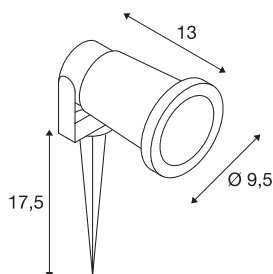

BIG NAUTILUS

Outdoor Erdspießleuchte, rost farbend, IP65 max. 11W

Die mobilen Strahler der NAUTILUS Familie sind die Plug & Play Bestseller aus dem Hause SLV, die seit vielen Jahren unzählige gewerbliche wie private Outdoor Bereiche bereichern. Die Gründe liegen auf der Hand: Kompromisslose Qualität in puncto Beständigkeit und Flexibilität. So sorgt eine NAUTILUS Außenleuchte sowohl in strengen Winter Nächten als auch an warmen Sommerabenden für ein unvergleichliches Ambiente und erleuchtende Effekte im Garten. Ganz gleich, ob Sie mit der Nautilus Ihre Blumen, Bäume oder Gewässer beleuchten. Die NAUTILUS Familie verfügt über eine Vielzahl an Ausführungen verschiedener Typen, Formen und Farben, mit Stecker oder offenem Kabelende, mit Montageplatte oder Erdspieß. Bei Exemplaren mit GU10-Fassung beachten Sie bitte die maximalen Maße und Wattzahlen für das einzusetzende Leuchtmittel (nicht im Lieferumfang enthalten). Wann lassen Sie sich von den vielfältigen Vorteilen des SLV-Klassikers begeistern?

TECHNISCHE DATEN

Art. Nr.	1001964
Fassung	GU10
Leuchtmittel	LED GU10 51mm
Leuchtmittel inklusive	Nein
Anzahl unterschiedliche Lichtauslässe	1
Schwenkbereich	180 °
Dreh- oder Schwenkbar	tiltable
IP Code	IP 44 / IP 65
Schlagfestigkeitsklasse	IK 06
Schlagfestigkeit	1 Joule
Montage	Aufbau
Montagedetails	Boden
Primäre Nennspannung	220-240V ~50/60Hz
Schutzklasse	I
Wattage	11 W
Farbe	rost
Lichtaustritt	direkt
Länge	13 cm
Durchmesser	9.5 cm
Länge Erdspieß	17.5 cm
Nettogewicht	0.589 kg
Bruttogewicht	0.654 kg