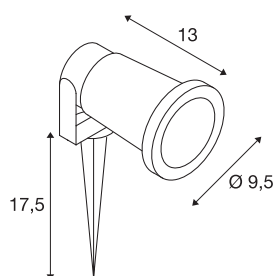

BIG NAUTILUS QPAR51

lampada a picchetto per esterni, color ruggine, IP65 max. 11W

I faretto mobili della famiglia NAUTILUS sono i bestseller tra i plug & play firmati SLV che da anni adornano infinite ambientazioni outdoor di case e negozi. Il motivo è evidente: una qualità senza compromessi in fatto di durata e flessibilità. Un apparecchio da esterni NAUTILUS sia nelle fredde notti invernali che nelle calde serate estive creano in giardino un'atmosfera unica con effetti luminosi. Per dare risalto a fiori, alberi o corsi d'acqua: Nautilus è sempre la scelta giusta. La famiglia NAUTILUS comprende apparecchi con innumerevoli versioni, forme, tipi e colori, con o senza spina, con piastra di montaggio o picchetto. Nei modelli con attacco GU10, fare attenzione alla misura massima e alla potenza elettrica per la lampadina utilizzabile (non in dotazione). Quando intendete lasciarvi conquistare dai vantaggi di un classico SLV?

DATI TECNICI

Articolo	1001964
Lampadine	LED GU10 51mm
Lampade incluse	No
Numero di diverse finestre	1
Orientabilità	180 °
Girevole od orientabile	orientabile
Codice IP	IP 44 / IP 65
Classe di resistenza all'urto	IK 06
Resistenza all'urto	1 Joule
Montaggio	Superficie
Dettagli di montaggio	Pavimento
Tensione nominale primaria	220-240V ~50/60Hz
Classe isolamento	I
Wattaggio	11 W
Colore	ruggine
Emissione	diretto
Lunghezza	13 cm
Diametro	9.5 cm
Lunghezza picchetto da terra	17.5 cm
Peso netto	0.589 kg
Peso lordo	0.654 kg
BIG WHITE pagina	593