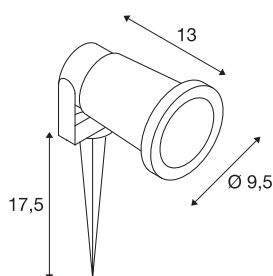

## BIG NAUTILUS QPAR51

lampada a picchetto per esterni, color ruggine, IP65 max. 11W

I faretti mobili della famiglia NAUTILUS sono i bestseller tra i plug & play firmati SLV che da anni adornano infinite ambientazioni outdoor di case e negozi. Il motivo è evidente: una qualità senza compromessi in fatto di durata e flessibilità. Un apparecchio da esterni NAUTILUS sia nelle fredde notti invernali che nelle calde serate estive creano in giardino un'atmosfera unica con effetti luminosi. Per dare risalto a fiori, alberi o corsi d'acqua: Nautilus è sempre la scelta giusta. La famiglia NAUTILUS comprende apparecchi con innumerevoli versioni, forme, tipi e colori, con o senza spina, con piastra di montaggio o picchetto. Nei modelli con attacco GU10, fare attenzione alla misura massima e alla potenza elettrica per la lampadina utilizzabile (non in dotazione). Quando intendete lasciarvi conquistare dai vantaggi di un classico SLV?

## DATI TECNICI

Articolo	1001964
Attacco	GU10
Lampadine	LED GU10 51mm
Lampade incluse	No
Numero di diverse finestre	1
Orientabilità	180 °
Girevole od orientabile	orientabile
Codice IP	IP 44 / IP 65
Classe di resistenza all'urto	IK 06
Resistenza all'urto	1 Joule
Montaggio	Superficie
Dettagli di montaggio	Pavimento
Tensione nominale primaria	220-240V ~50/60Hz
Classe isolamento	I
Wattaggio	11 W
Colore	ruggine
Emissione	diretto
Lunghezza	13 cm
Diametro	9.5 cm
Lunghezza picchetto da terra	17.5 cm
Peso netto	0.589 kg
Peso lordo	0.654 kg