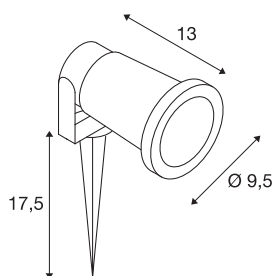

## BIG NAUTILUS GU10/-QPAR51

utendørs spot med jordspyd, rustfarget, maks. 11W

De mobile lyskasterne i familien NAUTILUS er bestselgere innen Plug & Play hos SLV, som i mange år har gjort utallige kommersielle og private uteområder mer attraktive. Årsakene er åpenbare: kompromissløs kvalitet både når det gjelder holdbarhet og fleksibilitet. Slik skaper utearmaturene fra NAUTILUS unik stemning og vakker lyssetting i hagen både i iskalde vinteretter og på varme sommerkvelder. Det spiller ingen rolle om Nautilus lyser opp blomster, trær eller vann. Familien NAUTILUS kommer i en rekke ulike utførelser, ulike typer, fasonger og farger, med støpsel eller åpen ledningsende, med monteringsplate eller jordspyd. Ved eksemplarer med GU10-sokkel må du ta hensyn til maksimale dimensjoner og wattstyrke for lyskilden som brukes (ikke med i leveringsinnholdet). Når får du oppleve de mange fordelene ved denne klassikeren fra SLV?

### TEKNISKE DATA

Art.nr.	1001964
EL nummer	3240311
Sokkel	GU10
Lyskilde	LED GU10 51mm
Lyskilder inkludert	Nei
Antall ulike lysuttak	1
Svingområde	180 °
Drei- og svingbar	svingbar
IP-kode	IP 44 / IP 65
Slagfasthetsklasse	IK 06
Slagfasthet	1 Joule
Montering	Utenpåliggende montering
Montering detaljer	Gulv
Primær merkespenning	220-240V ~50/60Hz
Kapslingsgrad	I
Systemeffekt	11 W
Farge	rust
Lysåpning	direkte
Lengde	13 cm
Diameter	9.5 cm
Lengde jordspyd	17.5 cm
Nettvekt	0.589 kg

Bruttovekt	0.654 kg
BIG WHITE side	694