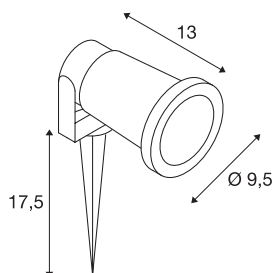

### Технические характеристики

Тов. №	1001964
Патрон	GU10
Источник света	LED GU10 51mm
Включая источник света	Нет
Количество различных источников света	1
Диапазон изменения угла наклона от	180 °
С регулировкой наклона и поворота	С регулировкой наклона
IP Code	IP 44 / IP 65
Класс ударопрочности	IK 06
Ударопрочность	1 Joule
Сборка	Накладной
Детали сборки	Пол
Номинальное первичное напряжение	220-240V ~50/60Hz
Класс защиты	I
Мощность	11 W
Цвет	с эффектом ржавчины
Световое отверстие	прямой
Длина	13 cm
Диаметр	9.5 cm
Колышек для крепления в грунт	17.5 cm
Вес нетто	0.589 kg

вес брутто	0.654 kg
BIG WHITE Seite	694