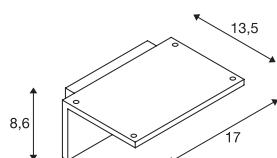

TECHNICKÁ DATA

Č. výrobku	1001969
Kód IP	IP 44
Třída rázové pevnosti	IK 02
Rázová pevnost	0.2 Joule
Montáž	Nástavba
Podrobnosti montáže	Stěna
Počet propojení	20
Primární jmenovité napětí	100-240V ~50/60Hz
Sekundární proud / napětí	240 mA
Třída ochrany	I
Příkon	9.8 W
Minimální teplota prostředí	-25 °C
Maximální teplota prostředí	45 °C
Jmenovitý pohotovostní výkon	0.5 W
Úroveň rozběhového proudu	4.5 A
Doba trvání rozběhového proudu	100 μs
Stroboskopický efekt (SVM)	0.02
Lumen	750 lm
Teplota barvy světla	3000 Kelvin
Úhel záření	100 °
Barva	antracit
CRI	80

Světelného Zdroje

916333	
--------	---

Data LXXBXX	L80B50
Životnost	25000 h
Výstup světla	přímé
Šířka	17 cm
Výška	8.6 cm
Hloubka	13.5 cm
Hmotnost netto	0.634 kg
Celková hmotnost	0.817 kg
BIG WHITE strana	762