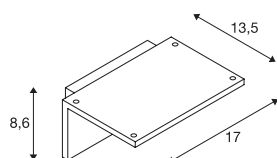

TEKNISKE DATA

Art.nr.	1001969
EL nummer	3213070
IP-kode	IP 44
Slagfasthetsklasse	IK 02
Slagfasthet	0.2 Joule
Montering	Utenpåliggende montering
Montering detaljer	Vegg
Antall ledningsgjennomføringer	20
Primær merkespenning	100-240V ~50/60Hz
Sekundær strøm / spenning	240 mA
Kapslingsgrad	I
Systemeffekt	9.8 W
Minimal omgivelsestemperatur	-25 °C
Maksimal omgivelsestemperatur	45 °C
Nominell standby-effekt	0.5 W
Høy innkoblingsstrøm	4.5 A
Varighet innkoblingsstrøm	100 µs
Strobeffekt (SVM)	0.02
Lysytelse	750 lm
Lysfargetemperatur	3000 Kelvin
Spredningsvinkel	100 °
Farge	antrasitt

Lyskilde

916333	
--------	---

CRI	80
LXXBXX-data	L80B50
Levetid	25000 h
Lysåpning	direkte
Bredde	17 cm
Høyde	8.6 cm
Dybde	13.5 cm
Nettvekt	0.634 kg
Bruttovekt	0.817 kg
BIG WHITE side	762