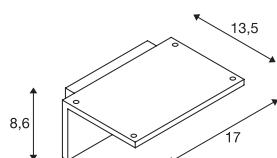

TEHNIČNI PODATKI

Št. art.	1001969
IP koda	IP44
Kategorija odpornosti proti udarcem	IK 02
Odpornost proti udaru	0.2 Joule
Število ožičenj	20
Primarna nazivna napetost	100-240V ~50/60 Hz
Sekundarni tok / napetost	240 mA
Zaščitni razred	I
El. moč	9.8 W
minimalna temperatura okolja	-25 °C
maksimalna temperatura okolja	45 °C
Raven zagonskega toka	4.5 A
Trajanje zagonskega toka	100 µs
Lumini	750 lm
Barvna temperatura	3000 Kelvin
Kot sevanja	100 °
Barva	antracit
CRI	80
Življenjska doba	25000 h
Svetenje	neposredno
Širina	17 cm
Višina	8.6 cm

Svetlobnega Vira

916333	
--------	---

Globina	13.5 cm
Neto teža	0.649 kg
Bruto teža	0.828 kg
BIG WHITE Stran	902