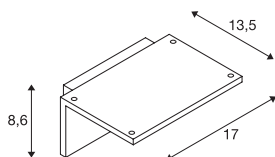

LED SENSOR WL

LED venkovní nástěnné nástavbové svítidlo, IP44, bílá, 3000 K

Nástěnné svítidlo LED SENSOR s vysoce výkonnými, bílými teplými LED je k dispozici v několika barvách. Elektrická přípojka svítidla vyrobeného z hliníku se připojí k síťovému napětí 230 V pomocí integrovaného ovladače. Díky krytí IP44 je svítidlo vhodné pro venkovní oblast. Svítidlo je doplnkově vybaveno zabudovaným senzorem pohybu. Toto svítidlo obsahuje vestavěné žárovky LED.

TECHNICKÁ DATA

Č. výrobku	1001970
Kód IP	IP44
Třída rázové pevnosti	IK 02
Rázová pevnost	0.2 Joule
Počet propojení	20
Primární jmenovité napětí	100-240V ~50/60 Hz
Sekundární proud / napětí	240 mA
Třída ochrany	I
Příkon	9.8 W
Minimální teplota prostředí	-25 °C
Maximální teplota prostředí	45 °C
Úroveň rozběhového proudu	4.5 A
Doba trvání rozběhového proudu	100 μs
Lumen	750 lm
Teplota barvy světla	3000 Kelvin
Úhel záření	100 °
Barva	bílá
CRI	80
Životnost	25000 h
Výstup světla	přímé
Šířka	17 cm
Výška	8.6 cm

Světelného Zdroje

916333	
--------	-----------------------------------------------------------------------------------

Hloubka	13.5 cm
Hmotnost netto	0.645 kg
Celková hmotnost	0.826 kg
BIG WHITE strana	902