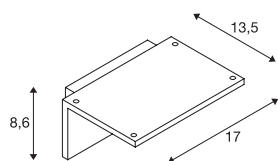

LED SENSOR WL

Luminaria de superficie de pared para exterior LED, IP44, blanco, 3000K

La luminaria de pared LED SENSOR equipada con una luz LED blanca cálida de alta eficiencia está disponible en varias gamas de color. La conexión eléctrica de la luminaria fabricada en aluminio se realiza a una tensión eléctrica de 230 V por un medio del controlador incorporado. Gracias al grado de protección IP44, la luminaria es apta para exterior. Además, la luminaria dispone de un sensor de movimiento instalado. Esta luminaria incluye luces LED incorporadas.

Datos técnicos

Art. N.º	1001970
Código IP	IP 44
Clase de resistencia al impacto	IK 02
Resistencia al impacto	0.2 Joule
Montaje	Superficie
Detalles de montaje	Pared
Cantidad de cableado transversal	20
Voltaje nominal primario	100-240V ~50/60Hz
Corriente eléctrica / Tensión secundaria	240 mA
Clase de protección	I
Potencia	9.8 W
Temperatura ambiente mínima	-25 °C
Temperatura ambiente máxima	45 °C
Potencia nominal en espera	0.5 W
Nivel de corriente de entrada	4.5 A
Duración de la corriente de entrada	100 µs
Efecto estroboscópico (SVM)	0.02
Flujo luminoso	750 lm
Temperatura del color de la luz	3000 Kelvin
Semiángulo de dispersión	100 °
Color	blanco
IRC	80

Fuente de luz

916333	
--------	---

Datos LXXBXX	L80B50
Vida útil	25000 h
Salida de la luz	directamente
Anchura	17 cm
Altura	8.6 cm
Profundidad	13.5 cm
Peso neto	0.626 kg
Peso bruto	0.802 kg
Página BIG WHITE	642