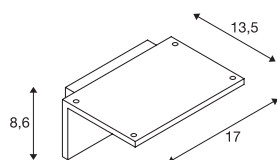

TECHNISCHE GEGEVENS

Art.nr.	1001970
IP-code	IP 44
Schokbestendigheidsklasse	IK 02
Schokbestendigheid	0.2 Joule
Montage	opbouw
Montagebeschrijving	wand
Aantal doorvoerbedrading	20
Primaire nominale spanning	100-240V ~50/60Hz
Secundaire stroom/spanning	240 mA
Beschermingsklasse	I
Wattage	9.8 W
minimale omgevingstemperatuur	-25 °C
maximale omgevingstemperatuur	45 °C
Nominaal stand-byvermogen	0.5 W
Niveau van inschakelstroom	4.5 A
Duur van inschakelstroom	100 µs
Stroboscopisch effect (SVM)	0.02
Lumen	750 lm
Lichtkleurtemperatuur	3000 Kelvin
Stralingshoek	100 °
Kleur	wit
CRI	80

Lichtbron

916333	
--------	---

LXXBXX-gegevens	L80B50
Levensduur	25000 h
Lichtuitlaat	direct
Breedte	17 cm
Hoogte	8.6 cm
Diepte	13.5 cm
Nettogewicht	0.626 kg
Brutogewicht	0.802 kg
BIG WHITE pagina	762